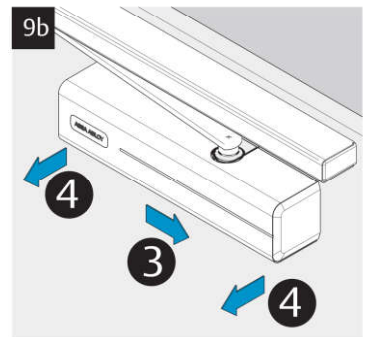

	EN1	EN2	EN3	EN4	EN5	EN6
DC700	--	--	-3	0	+3	+9
DC500	-1	0	+2	+5	--	--

Option:
DC700DA

ASSA ABLOY

Abloy Oy
 P.O.Box 108
 80101 Joensuu
 FINLAND
 Tel.: +358-20 599 2501
 Tax: +358-20 599 2209

www.abloy.com/dop