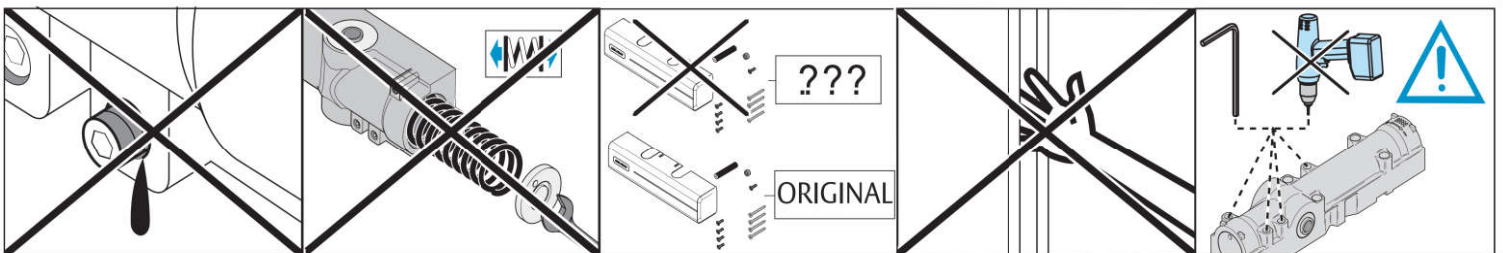

	EN1	EN2	EN3	EN4	EN5	EN6
DC700	--	--	-3	0	+3	+9
DC500	-1	0	+2	+5	--	--

Option:
DC700DA

ASSA ABLOY

Abloy Oy
 P.O.Box 108
 80101 Joensuu
 FINLAND
 Tel.: +358-20 599 2501
 Tax: +358-20 599 2209

www.abloy.com/dop