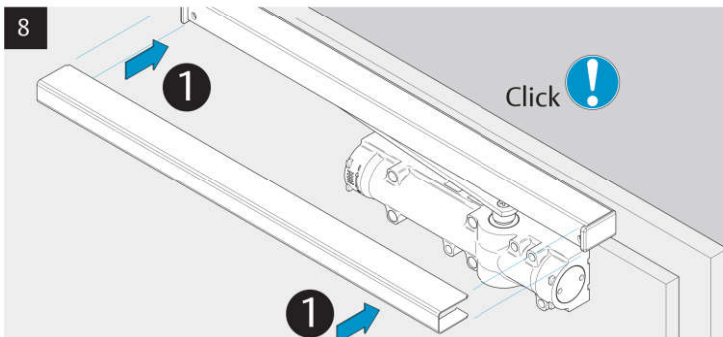

	EN1	EN2	EN3	EN4	EN5	EN6
DC700	--	--	-3	0	+3	+9
DC500	-1	0	+2	+5	--	--

Option:
DC700DA

ASSA ABLOY

Abloy Oy
 P.O.Box 108
 80101 Joensuu
 FINLAND
 Tel.: +358-20 599 2501
 Tax: +358-20 599 2209

www.abloy.com/dop