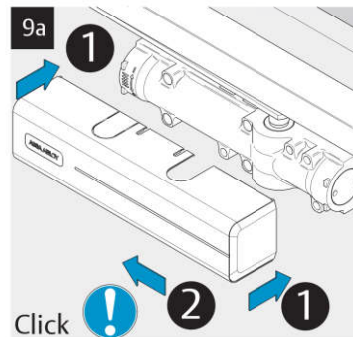

	EN1	EN2	EN3	EN4	EN5	EN6
DC700	--	--	-3	0	+3	+9
DC500	-1	0	+2	+5	--	--

Option:
DC700DA

ASSA ABLOY

Abloy Oy
 P.O.Box 108
 80101 Joensuu
 FINLAND
 Tel.: +358-20 599 2501
 Tax: +358-20 599 2209

www.abloy.com/dop